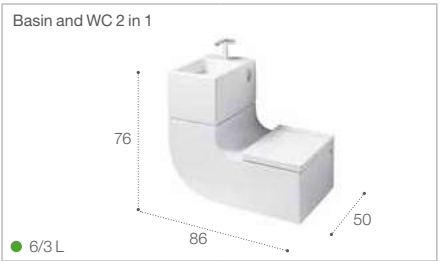

Dimensions in cm.

Carmen

<p>Wall-hung / pedestal basins</p> <table border="1"> <tr> <td>A</td> <td>80</td> <td>65</td> </tr> <tr> <td>B</td> <td>50</td> <td>48</td> </tr> </table>	A	80	65	B	50	48	<p>In countertop basin</p> <p>60 45</p>	<p>Rimless WC</p> <p>77 67 37</p> <p>● 4,5/3 L</p>	<p>Single floorstanding Rimless WC</p> <p>44,5 56 37</p>	<p>Bidet</p> <p>43 56 37</p>
A	80	65								
B	50	48								